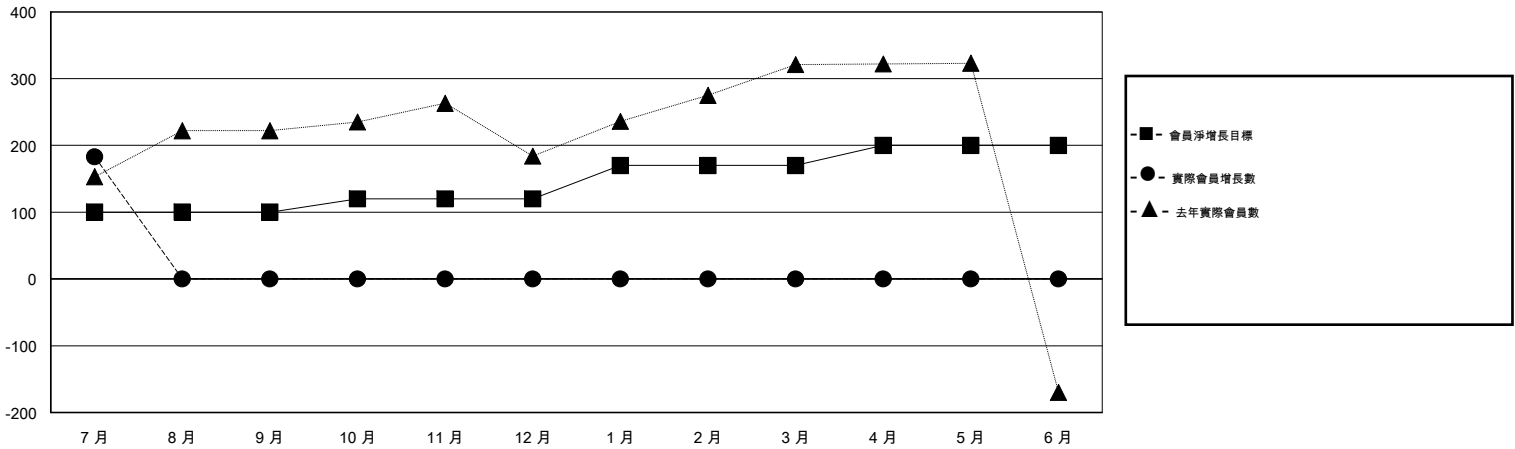

# MONTHLY MEMBERSHIP PROGRESS REPORT

District 300A3

Results as of: 7/31/2019

GMT:

地點 REP OF CHINA

GMT憲章區

分會				位會員@每位須繳			
成果 2019-2020				成果 2019-2020			
季	新分會目標	新會	會員流失的分會	季	會員淨增長目標	實際會員增長數	實際退會會員 (包括轉會)
7月/8月/9月	1	0	2	7月/8月/9月	100	224	24
10月/11月/12月	0	0	0	10月/11月/12月	20	0	0
1月/2月/3月	1	0	0	1月/2月/3月	50	0	0
4月/5月/6月	0	0	0	4月/5月/6月	30	0	0

目標與實際新會累積

目標和實際會員累積

已取消的分會: 2	42 CLUBS OF 62 增添1位或以上的新會員	性別分佈
放棄的會員		男 1,213 (53.44%)
過世 1		女 1,057 (46.56%)
分會已取消 0	<a href="#">點擊這裡取得累計會員數據</a>	總計家庭單位會員數 107
其他 23		支付減半會費的家庭會員 59
總計 24		