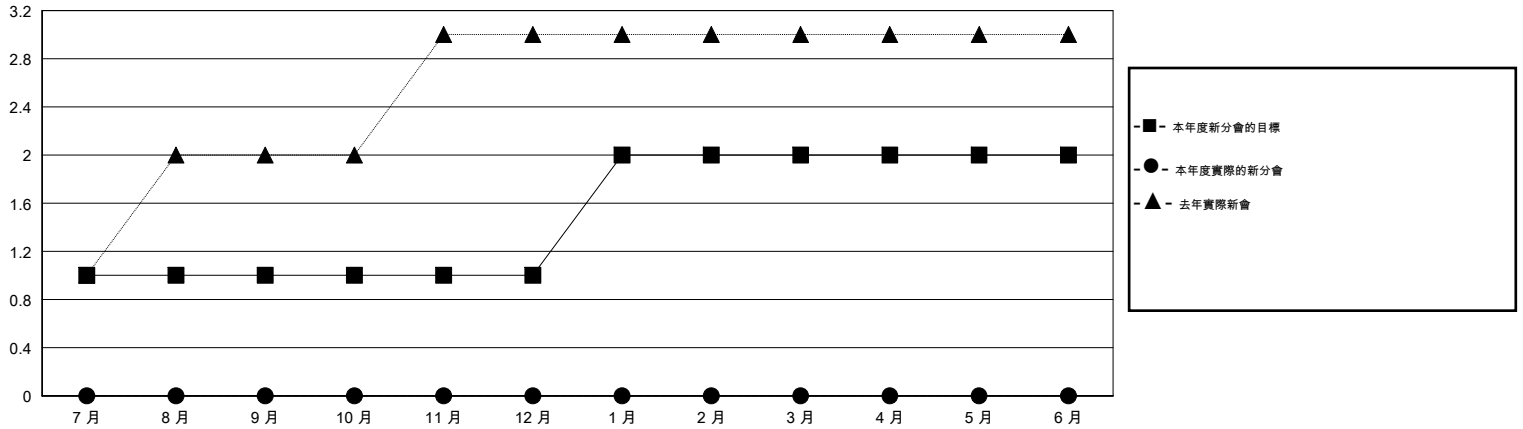

# MONTHLY MEMBERSHIP PROGRESS REPORT

District 300A3

Results as of: 7/31/2019

GMT:

地點 REP OF CHINA

GMT憲章區

分會				位會員@每位須繳			
成果 2019-2020				成果 2019-2020			
季	新分會目標	新會	會員流失的分會	季	會員淨增長目標	實際會員增長數	實際退會會員 (包括轉會)
7月/8月/9月	1	0	2	7月/8月/9月	100	224	24
10月/11月/12月	0	0	0	10月/11月/12月	20	0	0
1月/2月/3月	1	0	0	1月/2月/3月	50	0	0
4月/5月/6月	0	0	0	4月/5月/6月	30	0	0

目標與實際新會累積

目標和實際會員累積

已取消的分會: 2	42 CLUBS OF 62 增添1位或以上的新會員	性別分佈
放棄的會員		男 1,213 (53.44%)
過世 1		女 1,057 (46.56%)
分會已取消 0	<a href="#">點擊這裡取得累計會員數據</a>	總計家庭單位會員數 107
其他 23		支付減半會費的家庭會員 59
總計 24		